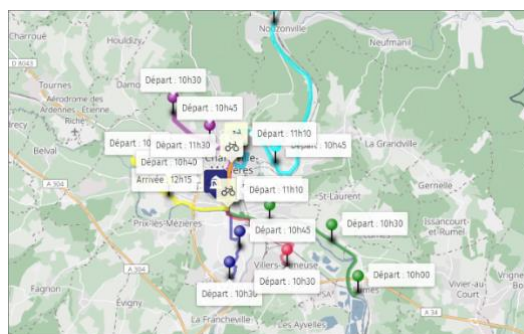

CONVERGENCE ET VÉLORUTION DU DIMANCHE 12 SEPTEMBRE

Pour la première dans les Ardennes, une convergence vélo est organisée ! Elle permettra au plus grand nombre de rejoindre à vélo de manière festive et sécurisée le site de la Macérienne et son festival Face B, à Charleville-Mézières, le dimanche 12 septembre 2021.

Plusieurs cortèges s'élanceront de différents lieux en milieu de matinée et convergeront tranquillement mais sûrement vers la place Ducale. Une fois tous les cortèges arrivés place Ducale (11h30), une grande parade festive et musicale s'élancera vers le site de la Macérienne.

Les 6 points de départ sont Nouzonville, Etion, Lumes, Warcq, Le Campus Sud Ardenne, Villers Semeuse et Lumes)

Pique-nique sorti des sacoches sur la plaine ou découverte des plats proposés par le Festival ? A vous de choisir... La grande plaine de la Macérienne n'attend que votre plaid...

A vous un bel après-midi pour (re)découvrir la magie du festival FACE B.

QU'EST-CE QU'UNE CONVERGENCE ?

Cet événement veut rassembler des **cyclistes de tous âges** pour une balade à vélo au départ de différents lieux et les faire converger vers un point de ralliement (ici la Place Ducale puis la Macérienne et son festival FACE B).

Au fur et à mesure que les participants rejoignent le cortège choisi, le convoi grandit et la parade est plus festive !

Voir la [carte numérique](#) de la convergence FACE B

QUI PEUT PARTICIPER ?

Tout le monde ! La Convergence est **ouverte à toutes et tous, gratuite et sans inscription** :

- Que vous ayez 5 ou 105 ans ;
- Que vous utilisiez le vélo tous les jours ou occasionnellement ;
- Que votre vélo n'ait qu'une roue ou bien trois,
- Que vous rouliez seul, en couple, en famille avec des enfants, ou entre amis ;

Peu importe, l'idée est de passer une très chouette journée qui plus est en plein air.

PROTOCOLE SANITAIRE

Les règles de la Convergence sont en accord avec la réglementation en vigueur.

Le port du masque n'étant à ce jour pas obligatoire pour les cyclistes en circulation, il ne sera pas imposé lors du déplacement des cortèges et de la parade. En revanche, **lors des longs arrêts, attentes d'autres groupes à l'arrivée, le port du masque sera obligatoire pour tous dès 11 ans.**

Enfin l'accès à La Macérienne se fera sur présentation d'un passeport sanitaire valide pour toutes personnes de + de 18 ans.

Un fanion 100% ECO-RESPONSABLE sera offert à chaque enfant de moins de 15 ans !